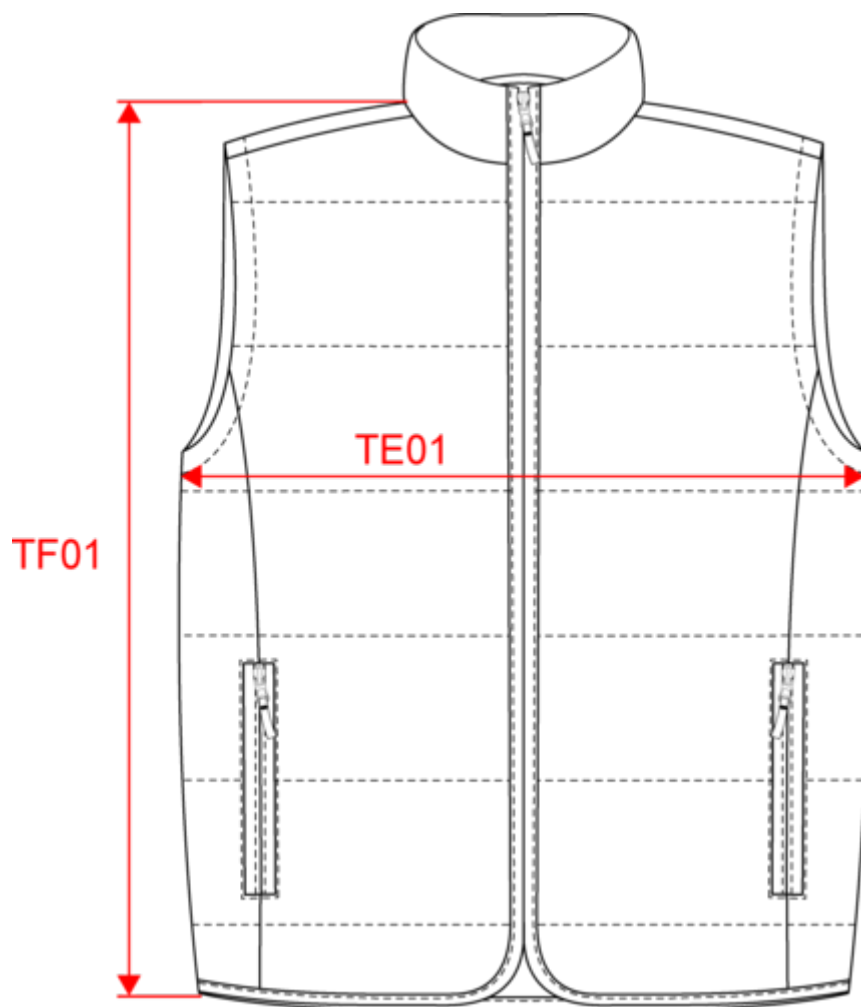

KARIBAN

K6116

Bodywarmer matelassé unisexe

Dimensions (cm)